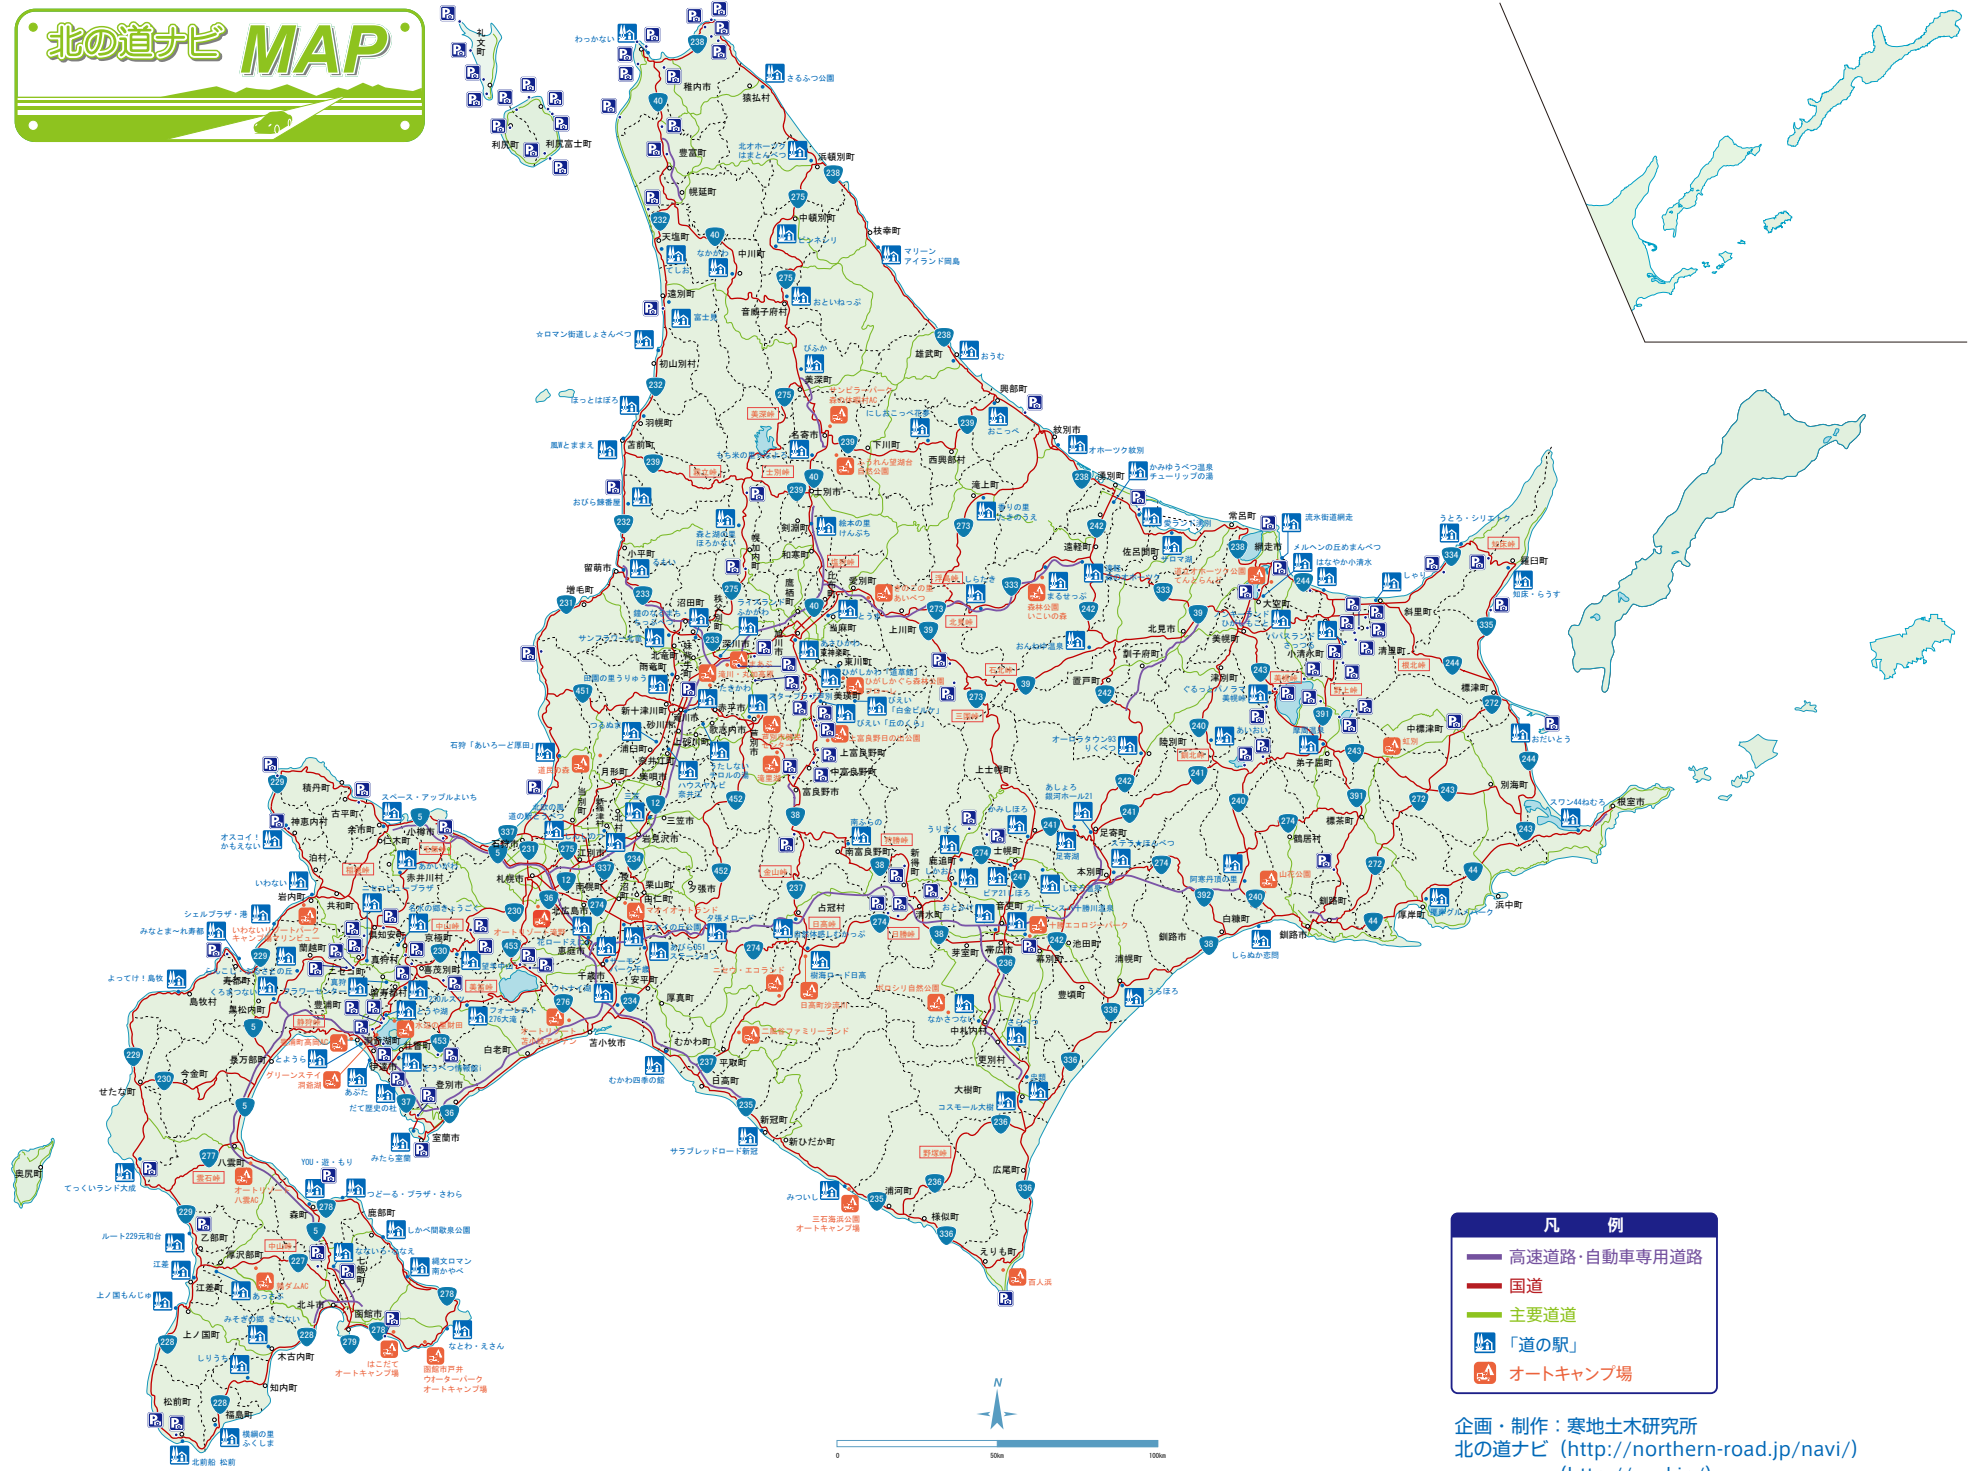

# 北の道ナビ MAP

- 凡 例
- 高速道路・自動車専用道路
  - 国道
  - 主要道道
  - 「道の駅」
  - オートキャンプ場

企画・制作：寒地土木研究所  
 北の道ナビ (<http://northern-road.jp/navi/>)  
 (<http://n-rd.jp/>)